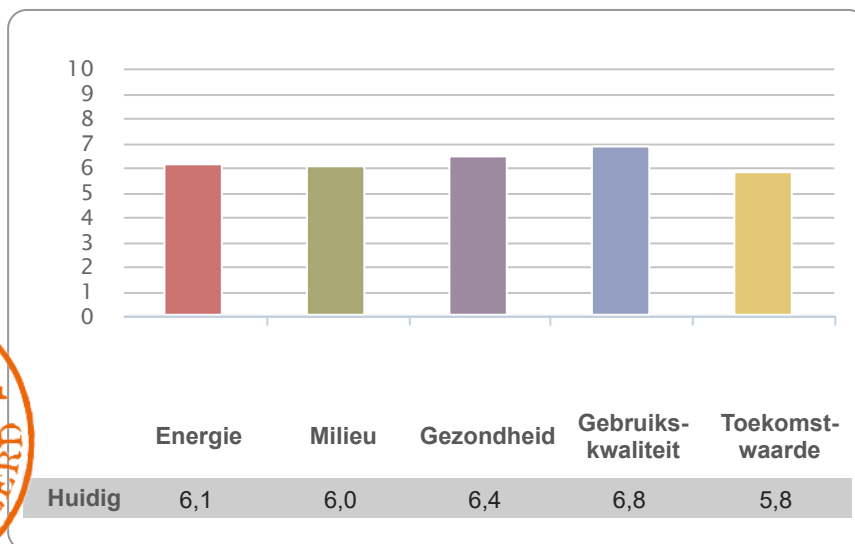

CERTIFICAAT

voor
Prinsenland III te Rotterdam
van
Bouwinvest
door
W/E adviseurs

Gebruiksfunctie

Wonen

Akkoord door GPR Gebouw Expert

P. Janssen

Registratienummer

GPR70177

Certificaatnummer

GPRGC-2019-G-0970

GPR Gebouw versie

4.3

Gemiddelde score

Datum
05-12-2019

ir. John Mak, directie W/E adviseurs